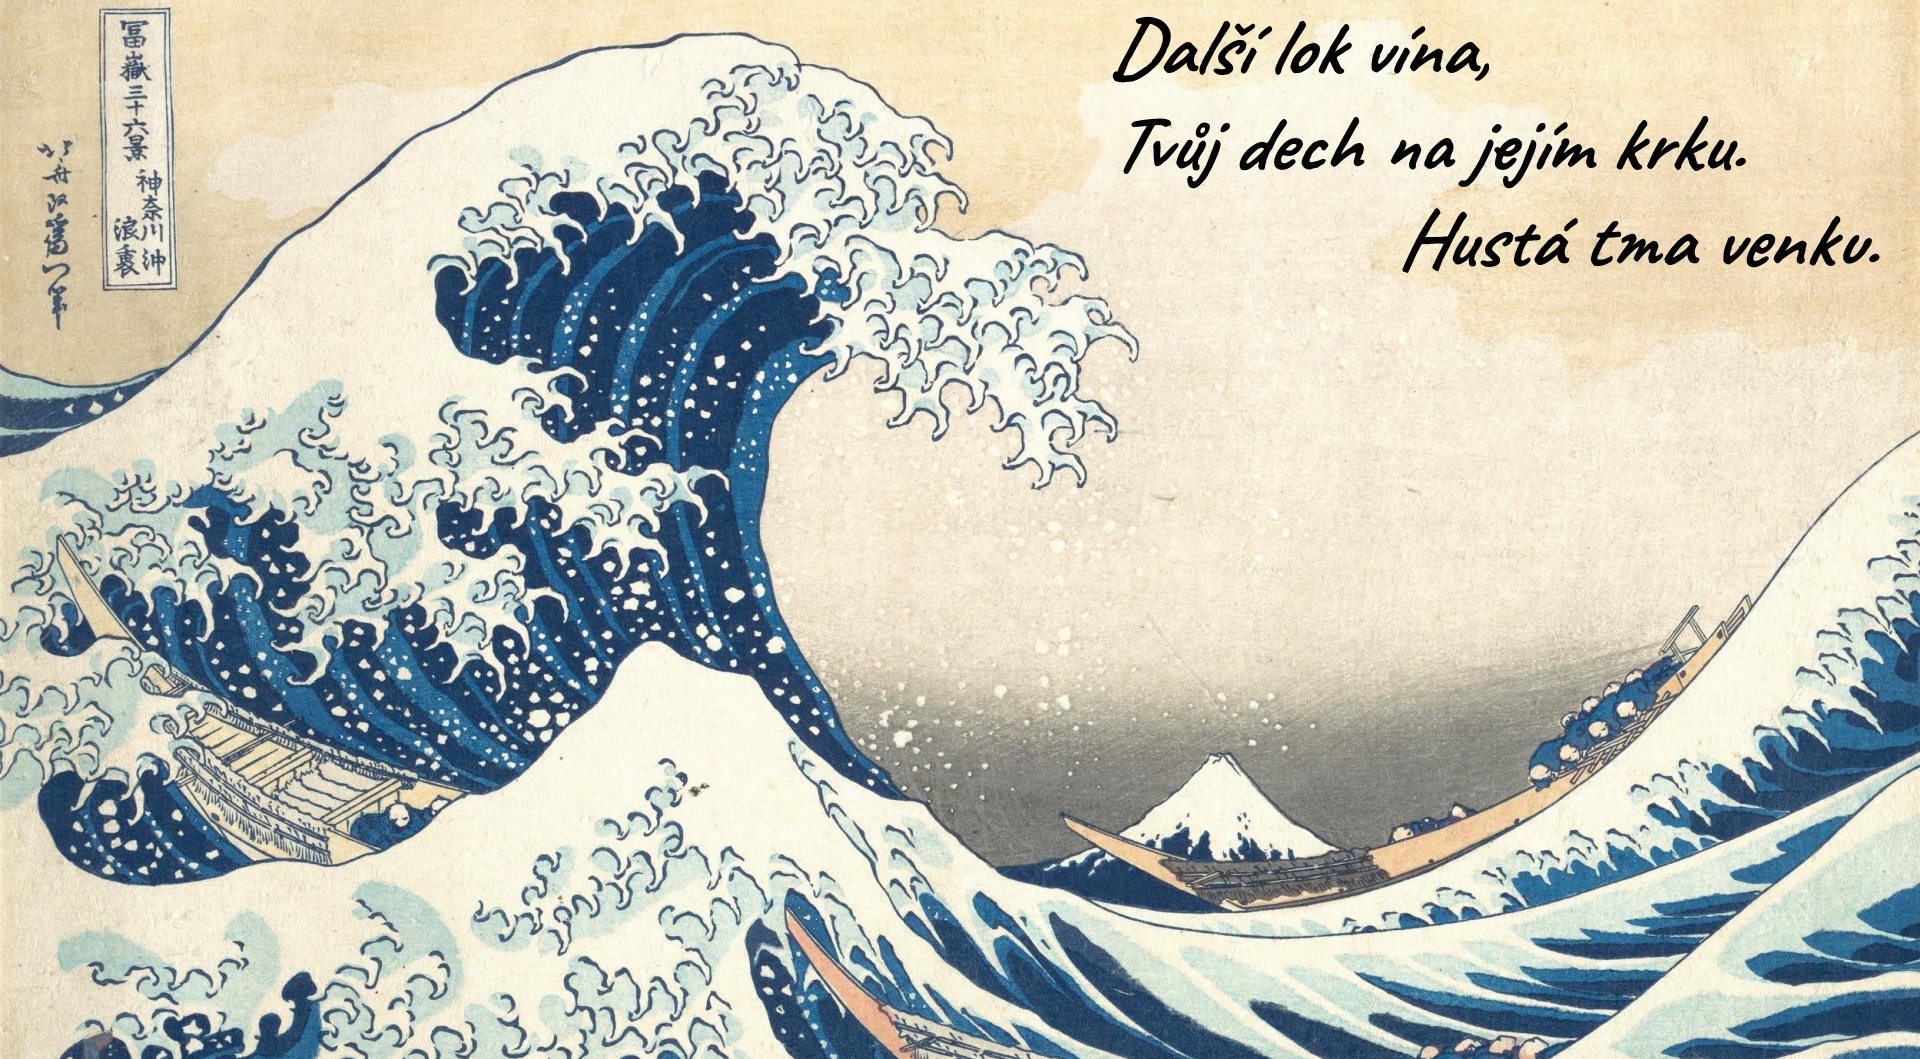

*Východem slunce
Smyčka se opakuje
Západem končí*

*Další lok vína,
Tvůj dech na jejím krku.
Hustá tma venku.*

富嶽三十六景

神奈川
浪裏

六舟
神奈川
浪裏

Miss Slané tváře

transparentní dutina břišní
pod bodem mrazu
se kroutí
slzné prstence
krystalické slanosti
mokrého trička

Shnilý pomeranč

zplundrovaná
jak slupky shnilého pomeranče
střídmě postávajícího
u popelnic
totemistická upocenost
čvachtá

žvatlat
požírat a přežvykovat
se
to by ti šlo, co?

slepota druhotných pocitů
střídá žhnoucí uzavřenost
pocitů prvotních