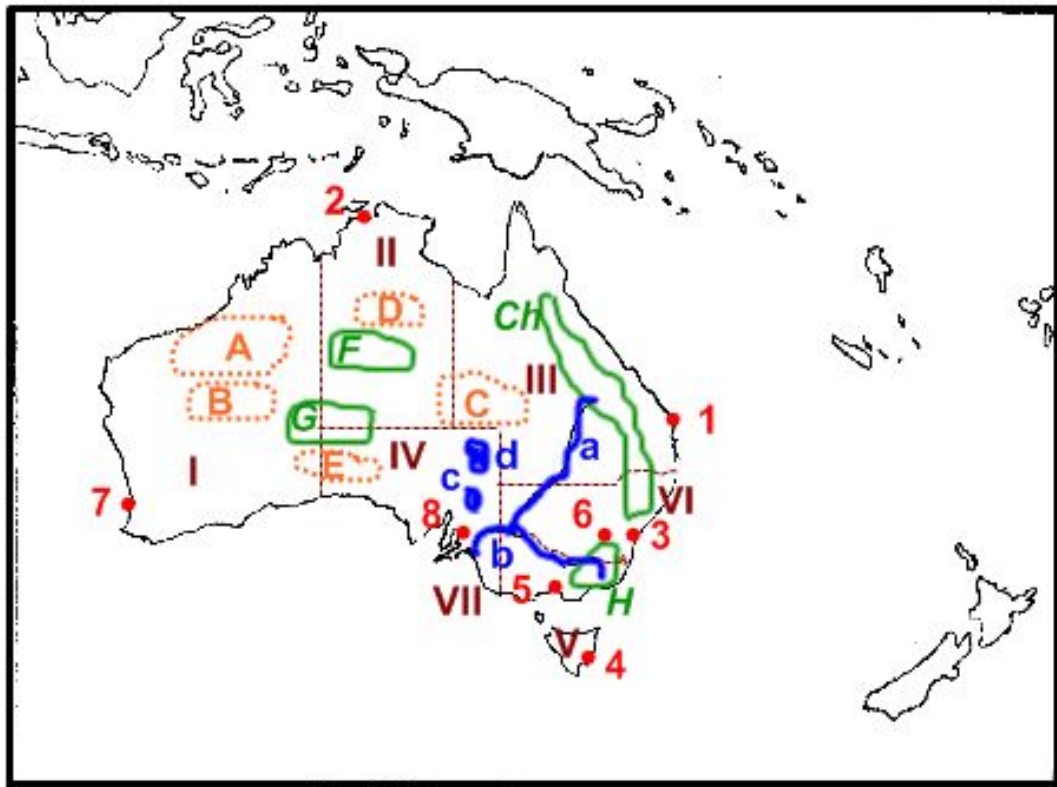

Pracovní list: Austrálie – administrativní členění, města, vodstvo, povrch

Západní Austrálie

Jižní Austrálie

Severní teritorium

Queensland

Tasmánie

Nový Jižní Wales

Viktorie

ADELAIDE

PERTH

SYDNEY

BRISBANE

DARWIN

MELBOURNE

CANBERRA

HOBART

Západní Austrálie I

Jižní Austrálie IV

Severní teritorium II

Queensland III

Tasmánie V

Nový Jižní Wales VI

Viktorie VII

ADELAIDE 8

PERTH 7

SYDNEY 3

BRISBANE 1

DARWIN 2

MELBOURNE 5

CANBERRA 6

HOBART 4

Poušť Tanami D