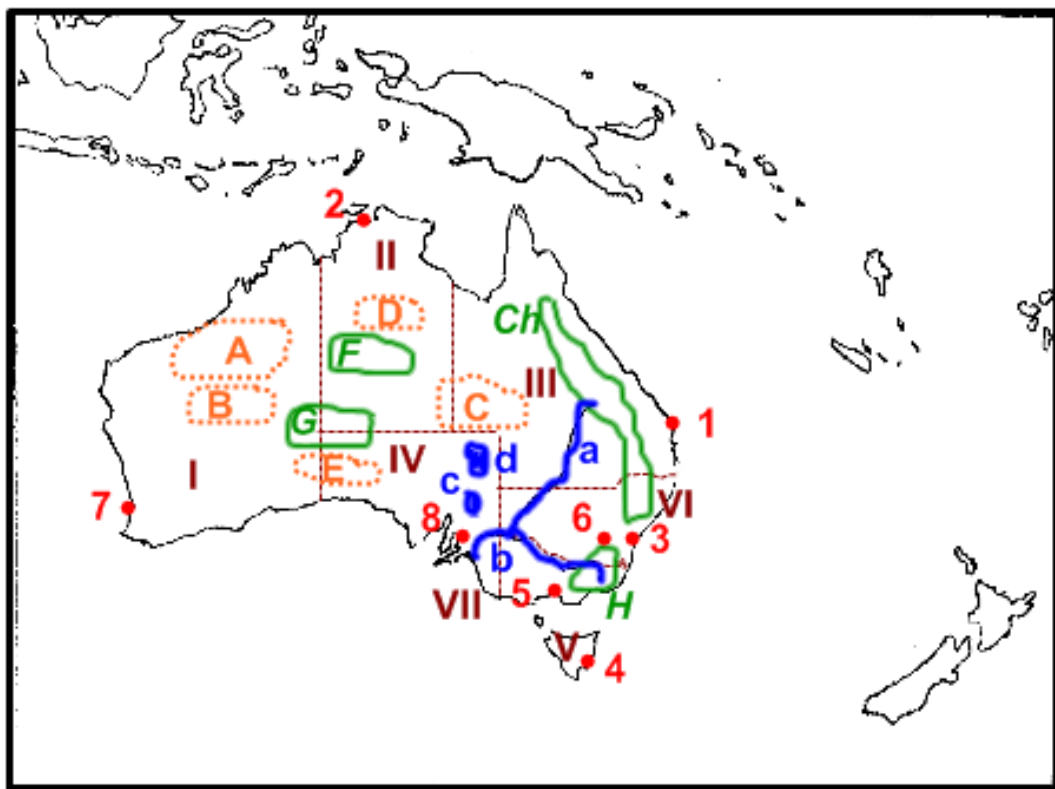

ADELAIDE

PERTH

SYDNEY

BRISBANE

DARWIN

MELBOURNE

CANBERRA

HOBART

MUSGRAVEOVO POHOŘÍ

Torrensovo jezero

Murray

Darling

Eyreovo jezero

Ke geografickým pojmům přiřaď číslo, které odpovídá zakreslení v mapě.

Pracovní list: Austrálie – administrativní členění, města, vodstvo, povrch

Západní Austrálie I

Jižní Austrálie IV

Severní teritorium II

Queensland III

Tasmánie V

Nový Jižní Wales VI

Viktorie VII

ADELAIDE 8

PERTH 7

SYDNEY 3

BRISBANE 1

DARWIN 2

MELBOURNE 5

CANBERRA 6

HOBART 4

Poušť Tanami D